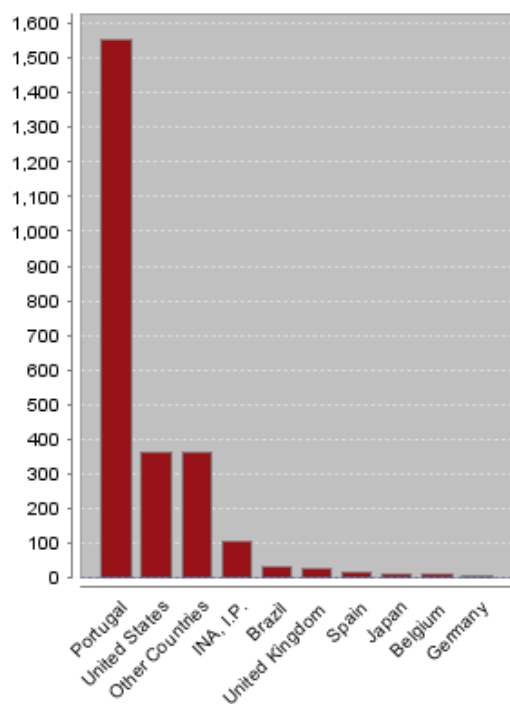

Informação estatística de acesso referente a janeiro e fevereiro de 2012

Download de documentos (2547) – janeiro 2012

Download de documentos (2064) – fevereiro 2012

Origem dos downloads

janeiro 2012

fevereiro 2012

Nº de downloads por AUTOR (top 10)

Nº de *downloads* por TÍTULO (top 10)

Nº de *downloads* por COMUNIDADE (Top 10)