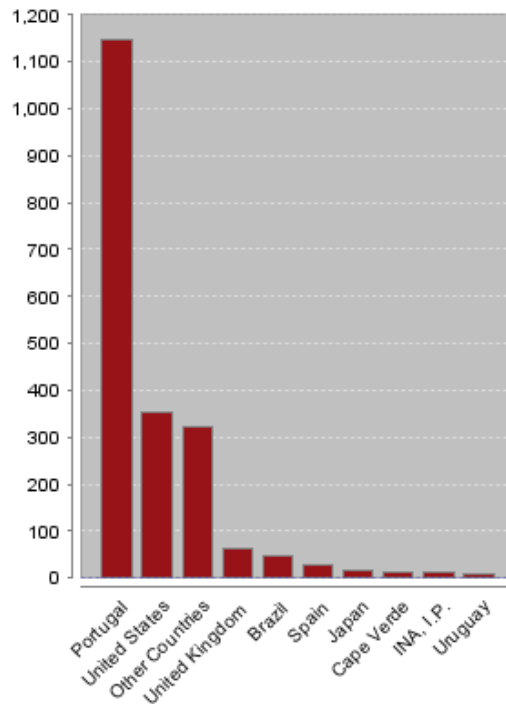

Informação estatística de acesso referente a janeiro e fevereiro de 2012

Download de documentos (2547) – janeiro 2012

Download de documentos (2064) – fevereiro 2012

Origem dos downloads

janeiro 2012

fevereiro 2012

Nº de downloads por AUTOR (top 10)

Nº de *downloads* por TÍTULO (top 10)

Nº de *downloads* por COMUNIDADE (Top 10)