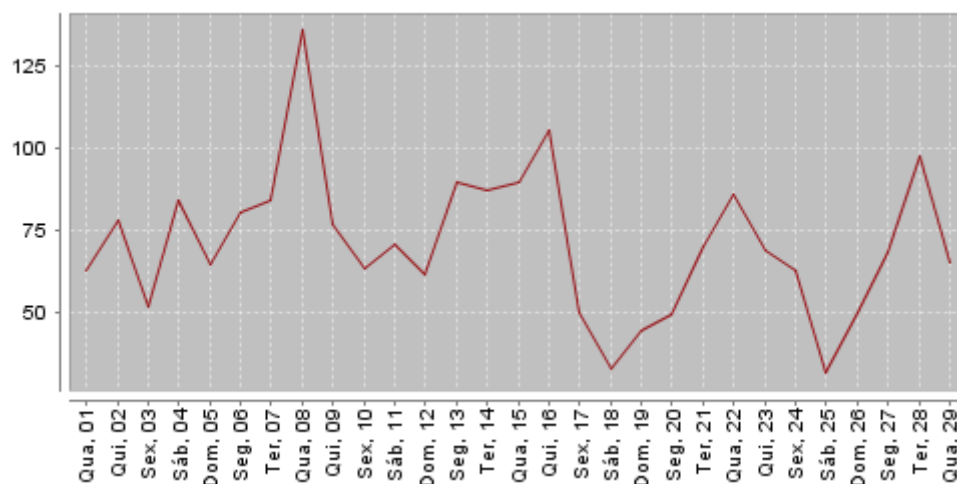

Informação estatística de acesso referente a janeiro e fevereiro de 2012

Download de documentos (2547) – janeiro 2012

Download de documentos (2064) – fevereiro 2012

Origem dos downloads

janeiro 2012

fevereiro 2012

Nº de downloads por AUTOR (top 10)

Nº de *downloads* por TÍTULO (top 10)

Nº de *downloads* por COMUNIDADE (Top 10)