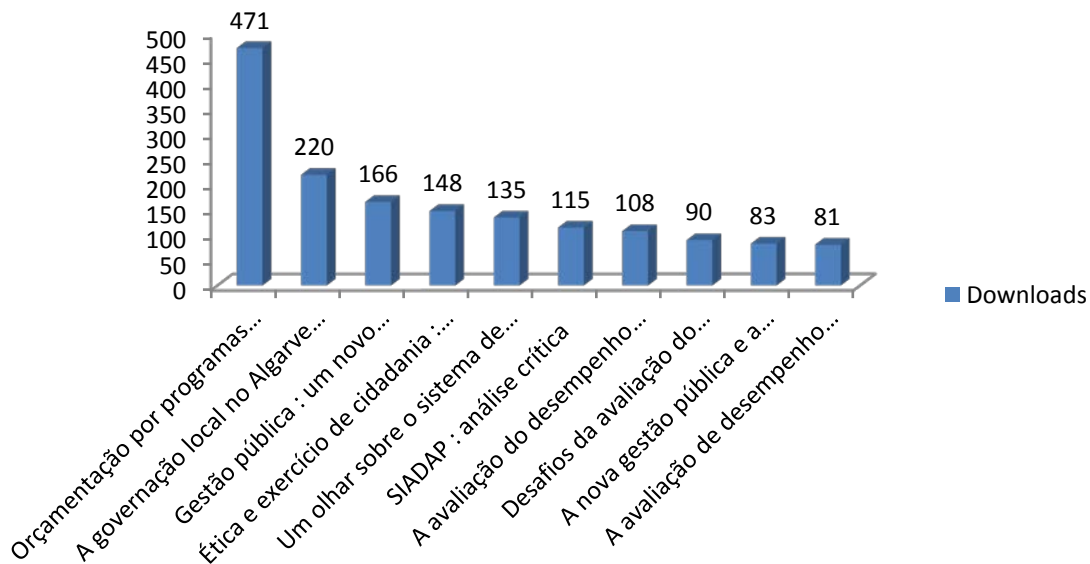

Informação estatística de acesso referente a janeiro e fevereiro de 2012

Download de documentos (2547) – janeiro 2012

Download de documentos (2064) – fevereiro 2012

Origem dos downloads

janeiro 2012

fevereiro 2012

Nº de downloads por AUTOR (top 10)

Nº de *downloads* por TÍTULO (top 10)

Nº de *downloads* por COMUNIDADE (Top 10)