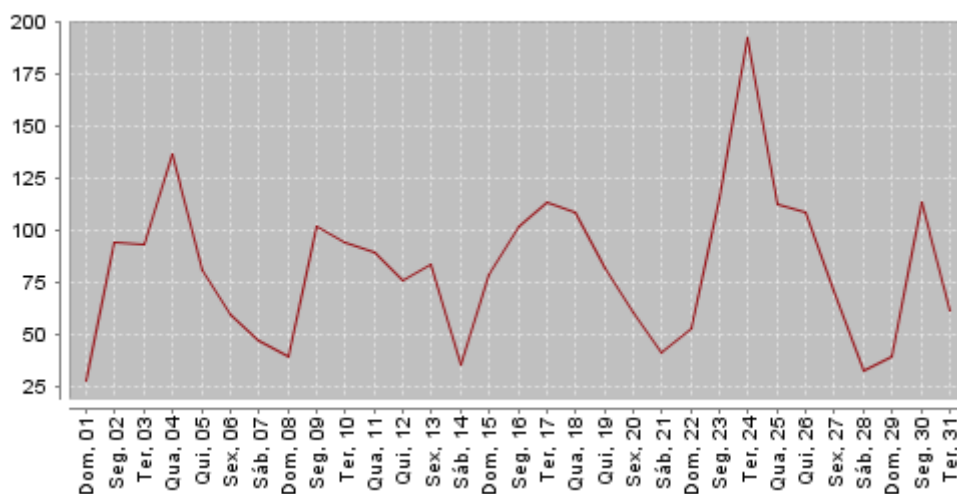

Informação estatística de acesso referente a janeiro e fevereiro de 2012

Download de documentos (2547) – janeiro 2012

Download de documentos (2064) – fevereiro 2012

Origem dos downloads

janeiro 2012

fevereiro 2012

Nº de downloads por AUTOR (top 10)

Nº de *downloads* por TÍTULO (top 10)

Nº de *downloads* por COMUNIDADE (Top 10)