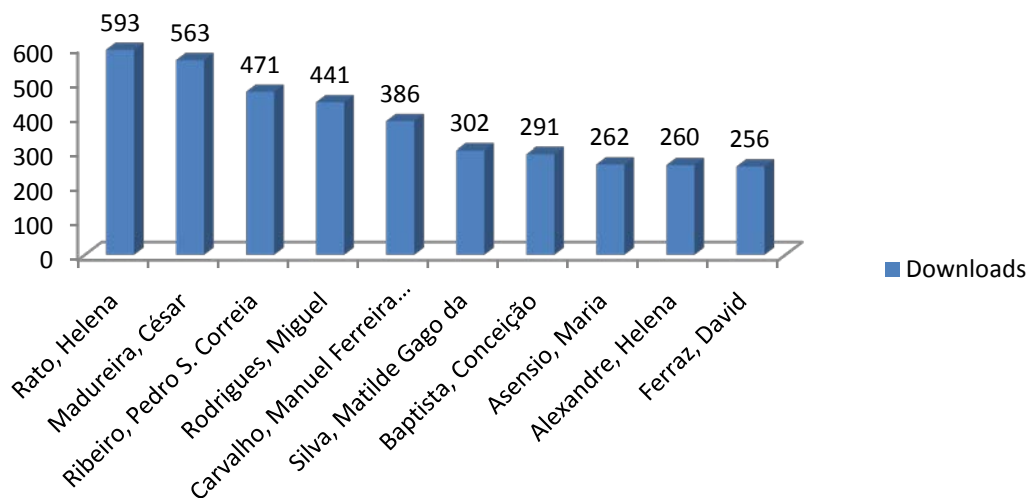

Informação estatística de acesso referente a janeiro e fevereiro de 2012

Download de documentos (2547) – janeiro 2012

Download de documentos (2064) – fevereiro 2012

Origem dos downloads

janeiro 2012

fevereiro 2012

Nº de downloads por AUTOR (top 10)

Nº de *downloads* por TÍTULO (top 10)

Nº de *downloads* por COMUNIDADE (Top 10)