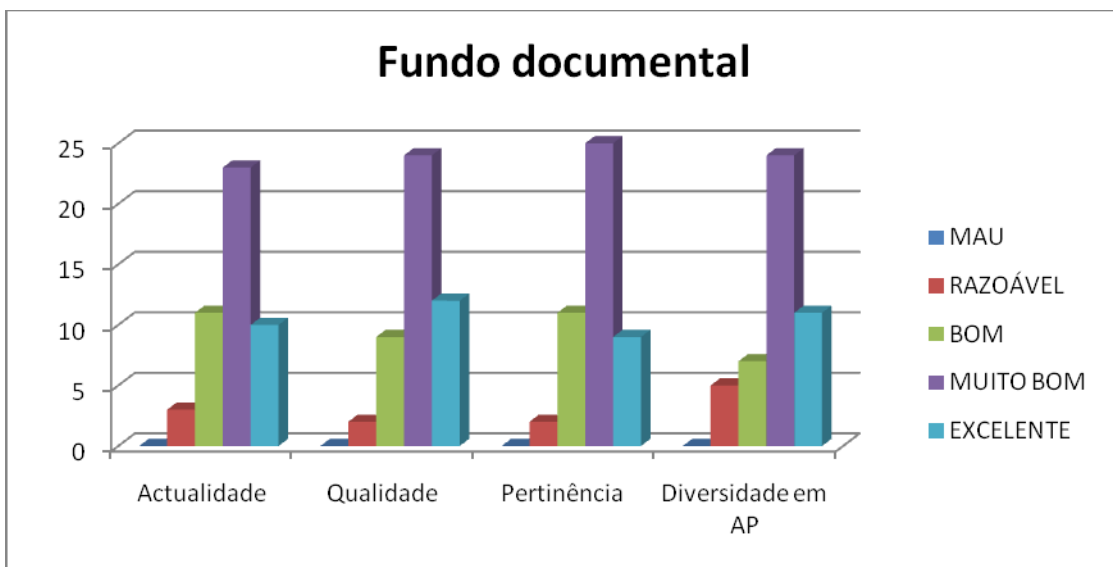

Avaliação do Centro de Documentação em 2009

Questionário online disponibilizado nos meses de Novembro e Dezembro de 2009

Total de respostas: 81

33 inquéritos completos e 48 incompletos.

Perfil dos utilizadores

- ⇒ 51 % dos utilizadores são do sexo feminino.
- ⇒ 52 % têm mais de 35 anos.
- ⇒ 40 % reside nos concelhos de Lisboa, Oeiras, Cascais e Sintra.
  Os restantes 60% distribuem-se por outros concelhos do país.
- ⇒ 52 % trabalha na AP.

Motivo das visitas ao Centro de Documentação

- ⇒ 31% frequenta acções de formação
- ⇒ 21% desenvolve trabalhos de investigação